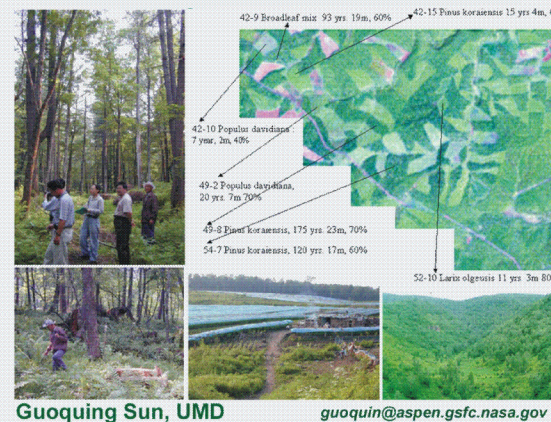

Примеры научных проектов, осуществляемых в Северной Евразии :

Интенсивность пожаров : круговорот углерода, эмиссии, здоровье леса, устойчивость Сибири

Динамика лесов в Северо-Восточном Китае

Развитие программы NEESPI

Главная цель

Инициатива партнерства в области наук о Земле в Северной Евразии (NEESPI) должна определить ключевые научные вопросы и разработать программу скоординированных исследований о состоянии и динамике наземных экосистем в Северной Евразии и их взаимодействия с климатической системой Земли для совершенствования научных представлений и развития прогностических возможностей с целью обоснования принимаемых решений и практических применений