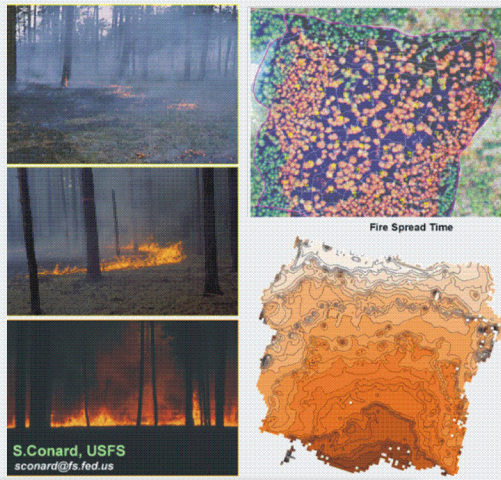

Примеры научных проектов, осуществляемых в Северной Евразии :

Интенсивность пожаров : круговорот углерода, эмиссии, здоровье леса, устойчивость Сибири

Динамика лесов в Северо-Восточном Китае

Развитие программы NEESPI